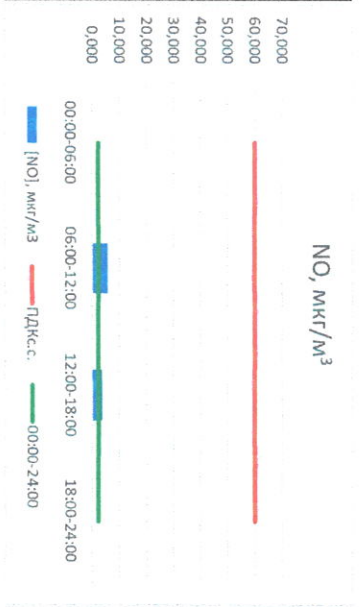

Отчёт о состоянии атмосферного воздуха за 30.06.2021 г.

Направление ветра	[NO <sub>1</sub> ], мкг/м <sup>3</sup>	[NO <sub>2</sub> ], мкг/м <sup>3</sup>	[CO], мкг/м <sup>3</sup>	[SO <sub>2</sub> ], мкг/м <sup>3</sup>	[Пыль], мкг/м <sup>3</sup>	
00:00-06:00	ЮЗ	0,138	5,669	0,229	3,293	12,846
06:00-12:00	ЮЗ	5,633	19,446	0,273	3,907	17,172
12:00-18:00	ЗЮЗ	3,627	16,201	0,300	2,592	25,792
18:00-24:00	З	0,029	15,420	0,416	2,743	12,473
00:00-24:00	ЗЮЗ	2,357	14,184	0,305	3,134	17,071
ПДК <sub>г.с.</sub>	-	60,0	40,0	3,0	50,0	150,0