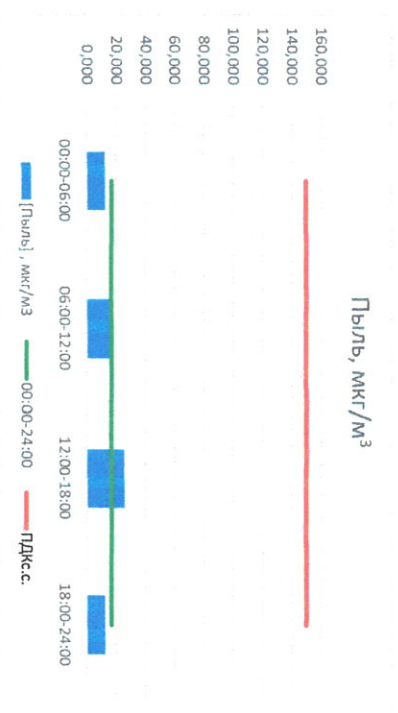

Отчёт о состоянии атмосферного воздуха за 30.06.2021 г.

Направление ветра	[NO <sub>1</sub> ], мкг/м <sup>3</sup>	[NO <sub>2</sub> ], мкг/м <sup>3</sup>	[CO], мкг/м <sup>3</sup>	[SO <sub>2</sub> ], мкг/м <sup>3</sup>	[Пыль], мкг/м <sup>3</sup>	
00:00-06:00	ЮЗ	0,138	5,669	0,229	3,293	12,846
06:00-12:00	ЮЗ	5,633	19,446	0,273	3,907	17,172
12:00-18:00	ЗЮЗ	3,627	16,201	0,300	2,592	25,792
18:00-24:00	З	0,029	15,420	0,416	2,743	12,473
00:00-24:00	ЗЮЗ	2,357	14,184	0,305	3,134	17,071
ПДК <sub>г.с.</sub>	-	60,0	40,0	3,0	50,0	150,0