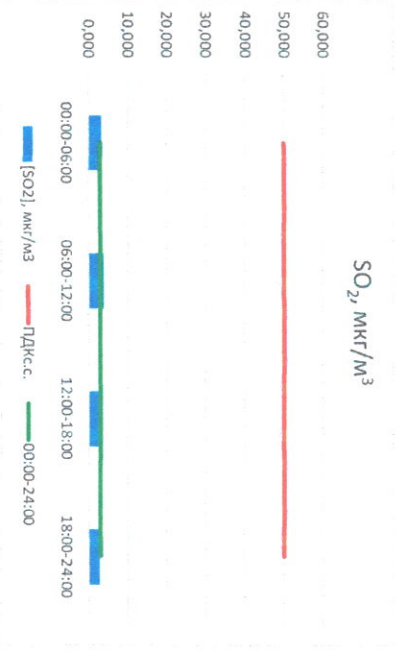

Отчёт о состоянии атмосферного воздуха за 30.06.2021 г.

Направление ветра	[NO <sub>1</sub> ], мкг/м <sup>3</sup>	[NO <sub>2</sub> ], мкг/м <sup>3</sup>	[CO], мкг/м <sup>3</sup>	[SO <sub>2</sub> ], мкг/м <sup>3</sup>	[Пыль], мкг/м <sup>3</sup>	
00:00-06:00	ЮЗ	0,138	5,669	0,229	3,293	12,846
06:00-12:00	ЮЗ	5,633	19,446	0,273	3,907	17,172
12:00-18:00	ЗЮЗ	3,627	16,201	0,300	2,592	25,792
18:00-24:00	З	0,029	15,420	0,416	2,743	12,473
00:00-24:00	ЗЮЗ	2,357	14,184	0,305	3,134	17,071
ПДК <sub>г.с.</sub>	-	60,0	40,0	3,0	50,0	150,0