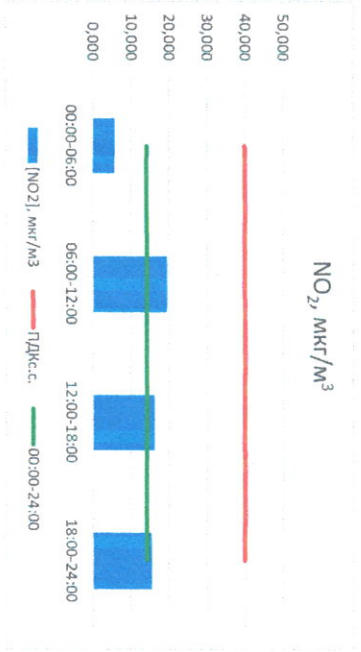

Отчёт о состоянии атмосферного воздуха за 30.06.2021 г.

Направление ветра	[NO <sub>1</sub> ], мкг/м <sup>3</sup>	[NO <sub>2</sub> ], мкг/м <sup>3</sup>	[CO], мкг/м <sup>3</sup>	[SO <sub>2</sub> ], мкг/м <sup>3</sup>	[Пыль], мкг/м <sup>3</sup>	
00:00-06:00	ЮЗ	0,138	5,669	0,229	3,293	12,846
06:00-12:00	ЮЗ	5,633	19,446	0,273	3,907	17,172
12:00-18:00	ЗЮЗ	3,627	16,201	0,300	2,592	25,792
18:00-24:00	З	0,029	15,420	0,416	2,743	12,473
00:00-24:00	ЗЮЗ	2,357	14,184	0,305	3,134	17,071
ПДК <sub>г.с.</sub>	-	60,0	40,0	3,0	50,0	150,0