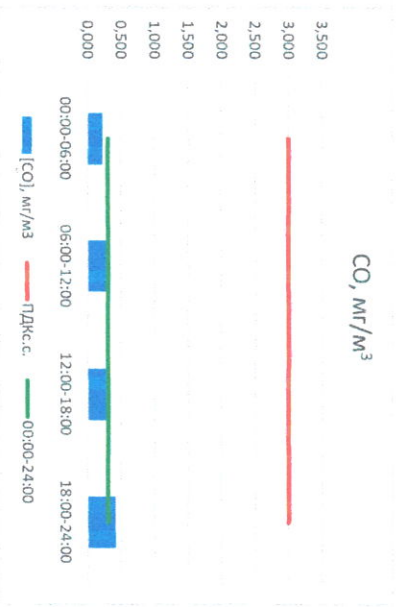

Отчёт о состоянии атмосферного воздуха за 30.06.2021 г.

Направление ветра	[NO <sub>1</sub> ], мкг/м <sup>3</sup>	[NO <sub>2</sub> ], мкг/м <sup>3</sup>	[CO], мкг/м <sup>3</sup>	[SO <sub>2</sub> ], мкг/м <sup>3</sup>	[Пыль], мкг/м <sup>3</sup>	
00:00-06:00	ЮЗ	0,138	5,669	0,229	3,293	12,846
06:00-12:00	ЮЗ	5,633	19,446	0,273	3,907	17,172
12:00-18:00	ЗЮЗ	3,627	16,201	0,300	2,592	25,792
18:00-24:00	З	0,029	15,420	0,416	2,743	12,473
00:00-24:00	ЗЮЗ	2,357	14,184	0,305	3,134	17,071
ПДК <sub>г.с.</sub>	-	60,0	40,0	3,0	50,0	150,0